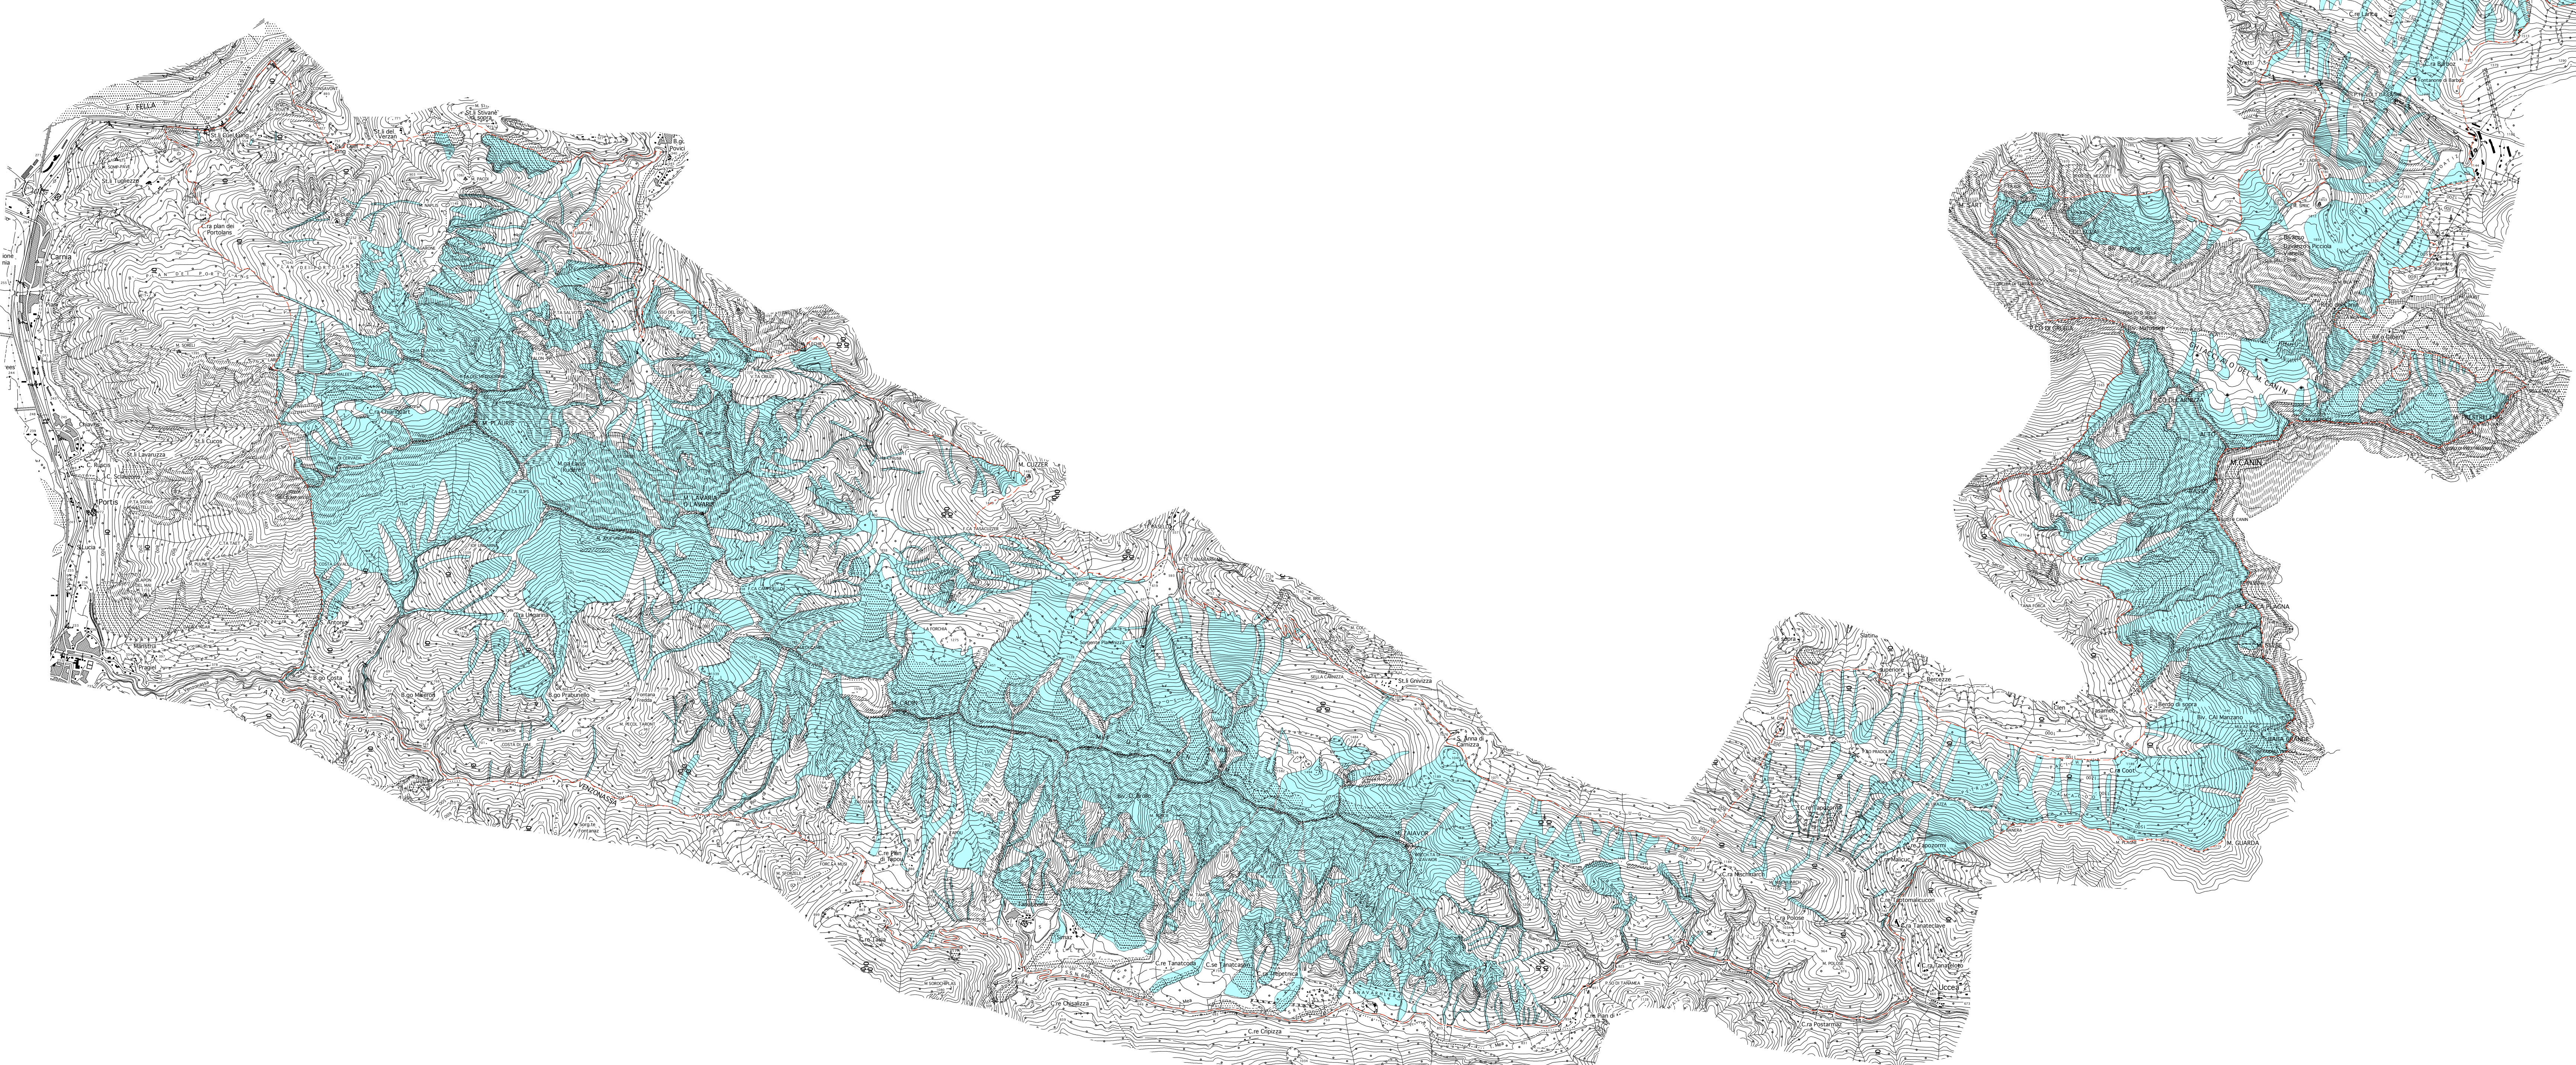

REGIONE AUTONOMA
FRIULI VENEZIA GIULIA

PIANO DI GESTIONE
DELLE AREE DELLA RETE NATURA 2000

ZPS IT3321002 Alpi Giulie - SIC IT3320012 Prealpi Giulie
Settentrionali - SIC IT3320010 Jôf di Montasio e Jôf Fuart

Tav. 7

Scala 1:30.000

**ALLEGATO 7
CARTA DELLE VALANGHE**

LEGENDA
area a rischio di valanga

VISTO: IL PRESIDENTE