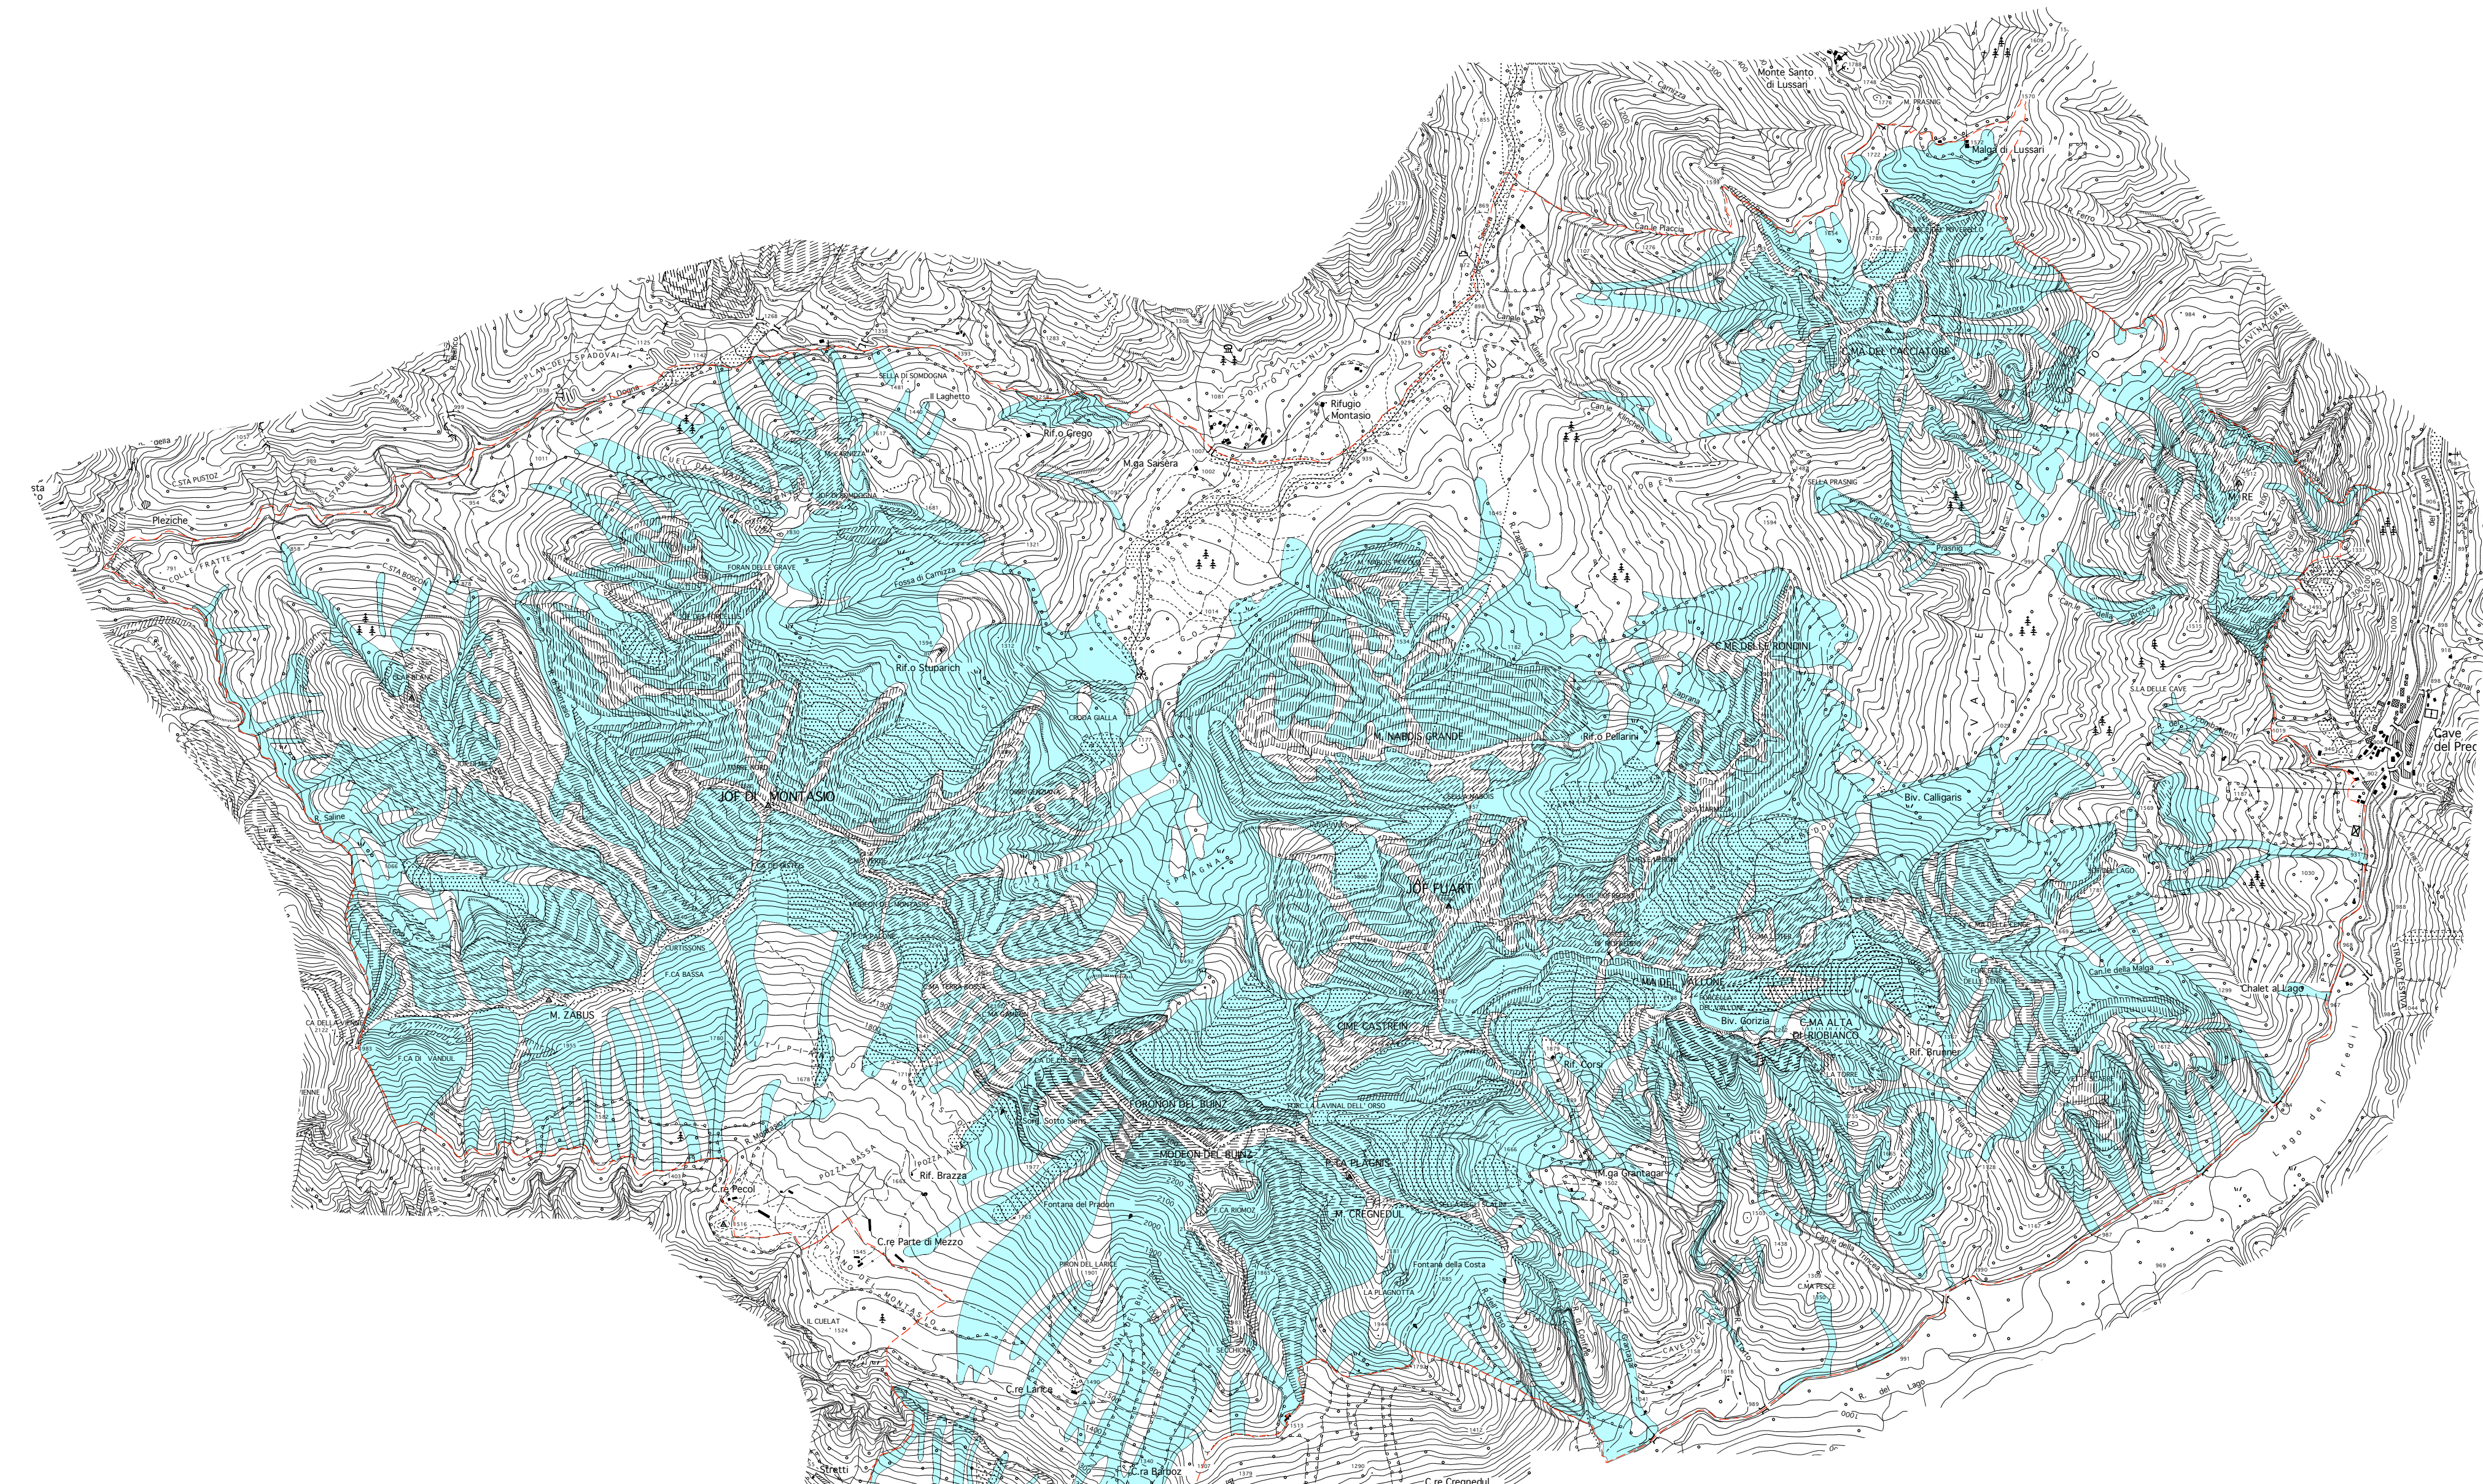

REGIONE AUTONOMA
FRIULI VENEZIA GIULIA

PIANO DI GESTIONE
DELLE AREE DELLA RETE NATURA 2000

ZPS IT3321002 Alpi Giulie - SIC IT3320012 Prealpi Giulie
Settentrionali - SIC IT3320010 Jôf di Montasio e Jôf Fuart

Tav. 7

Scala 1:30.000

**ALLEGATO 7
CARTA DELLE VALANGHE**

LEGENDA
area a rischio di valanga

VISTO: IL PRESIDENTE