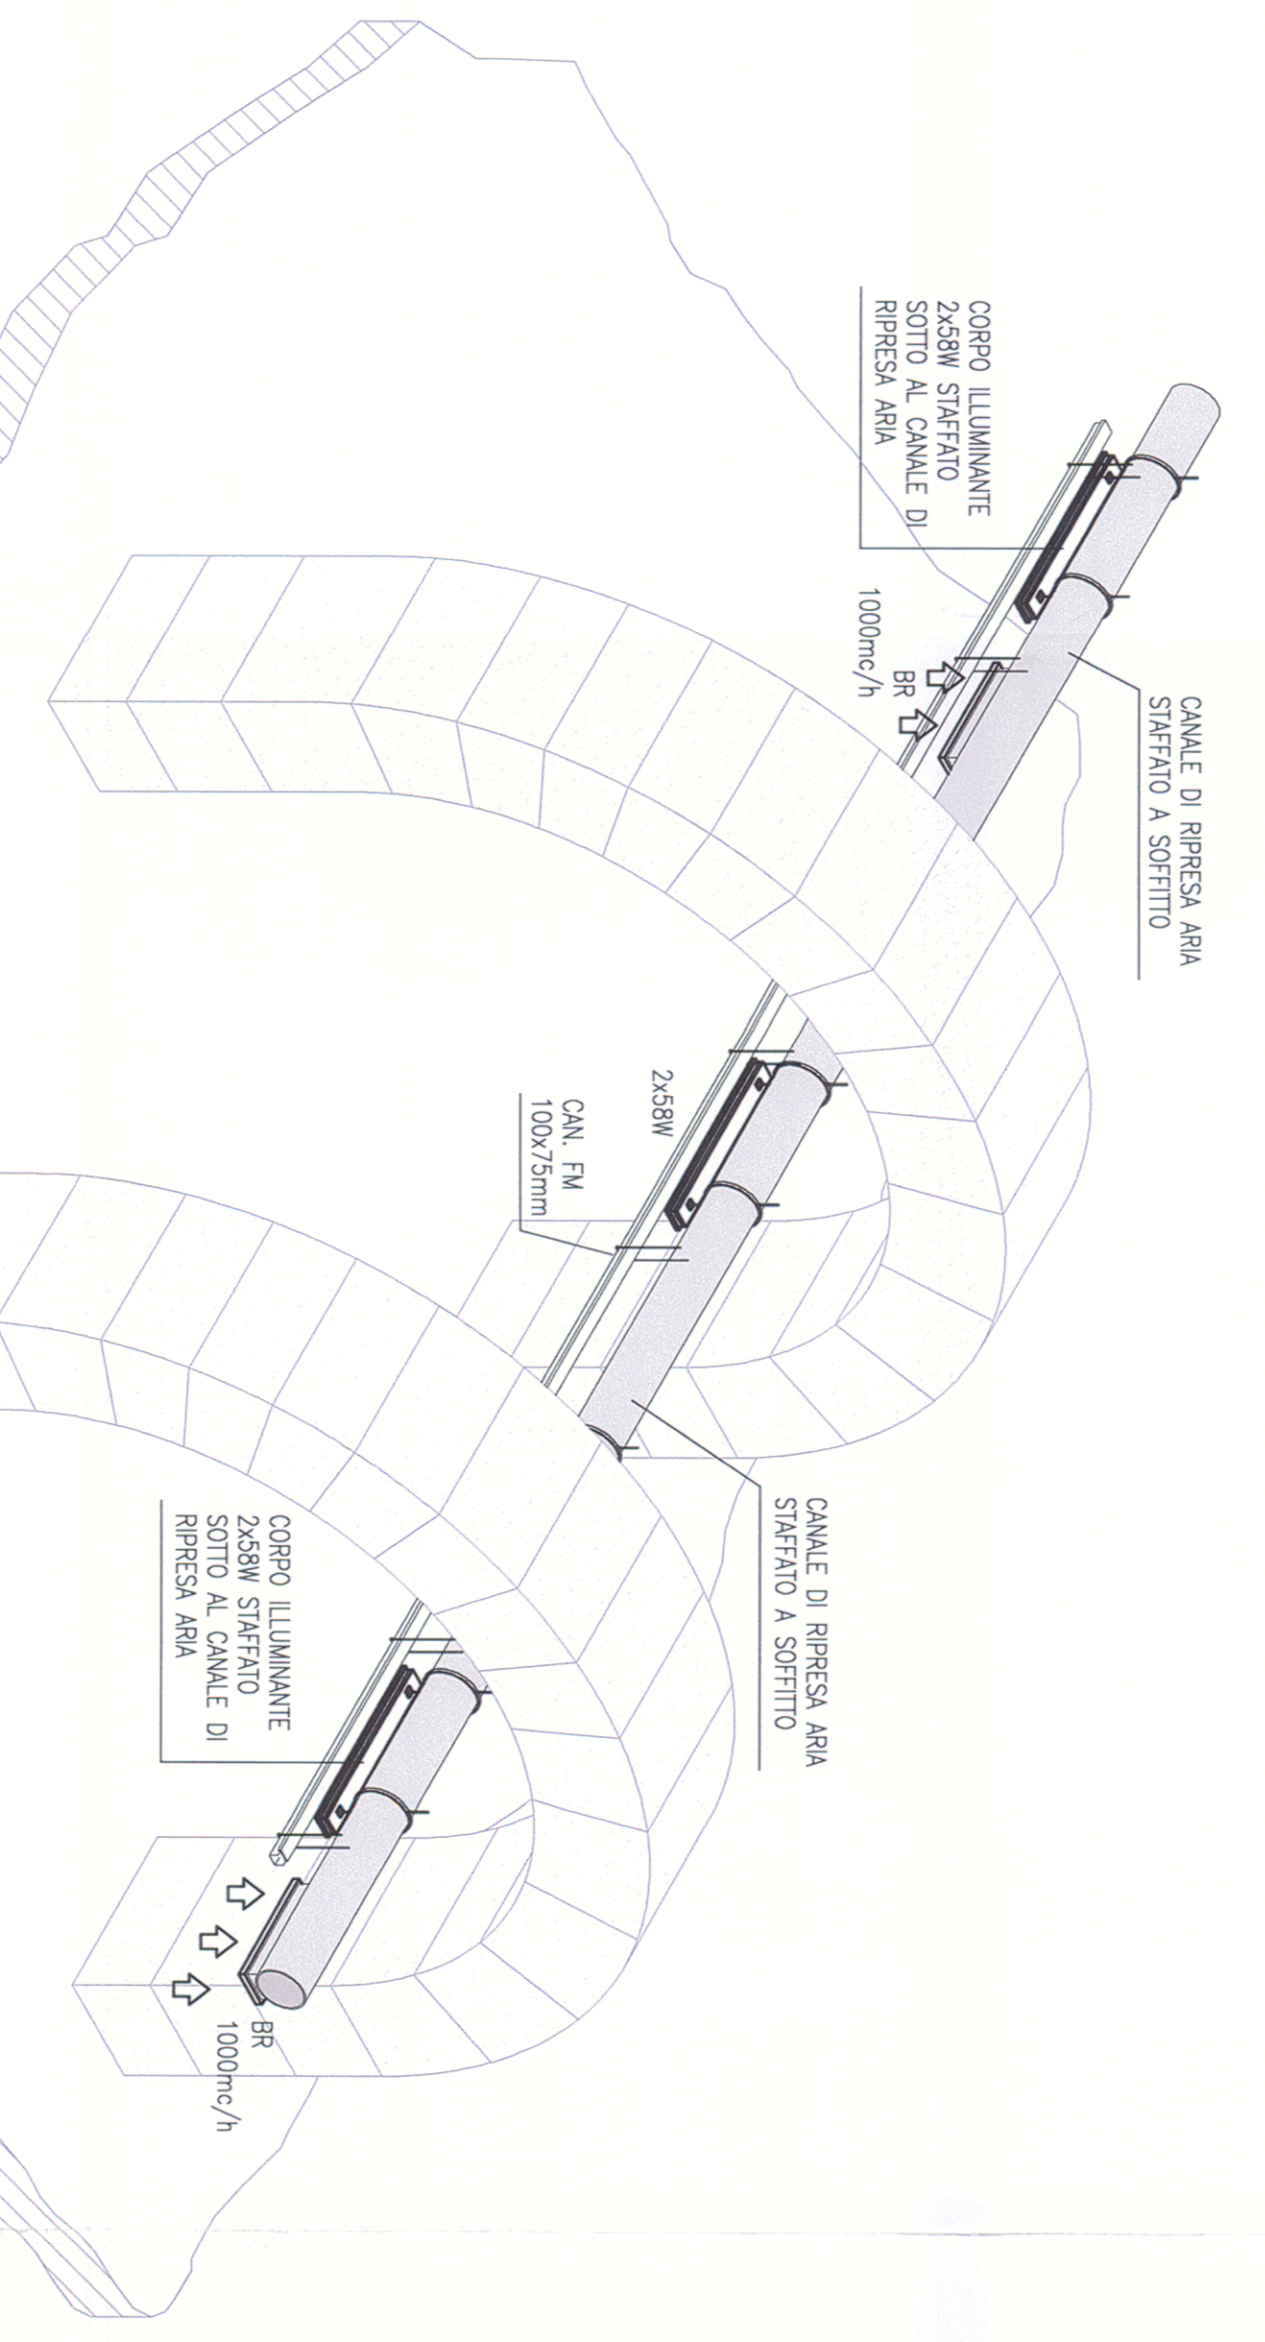

PARTICOLARE STAFFAGGIO IMPIANTI NELLA TRAM STATION

Allegati tecnici all'Accordo di Programma

SILOS s.p.a.
Direzione del Lavori
via A. Vespa

SILOS s.p.a.
Direzione del Lavori
via A. Vespa

SILOS s.p.a.
Direzione del Lavori
via A. Vespa