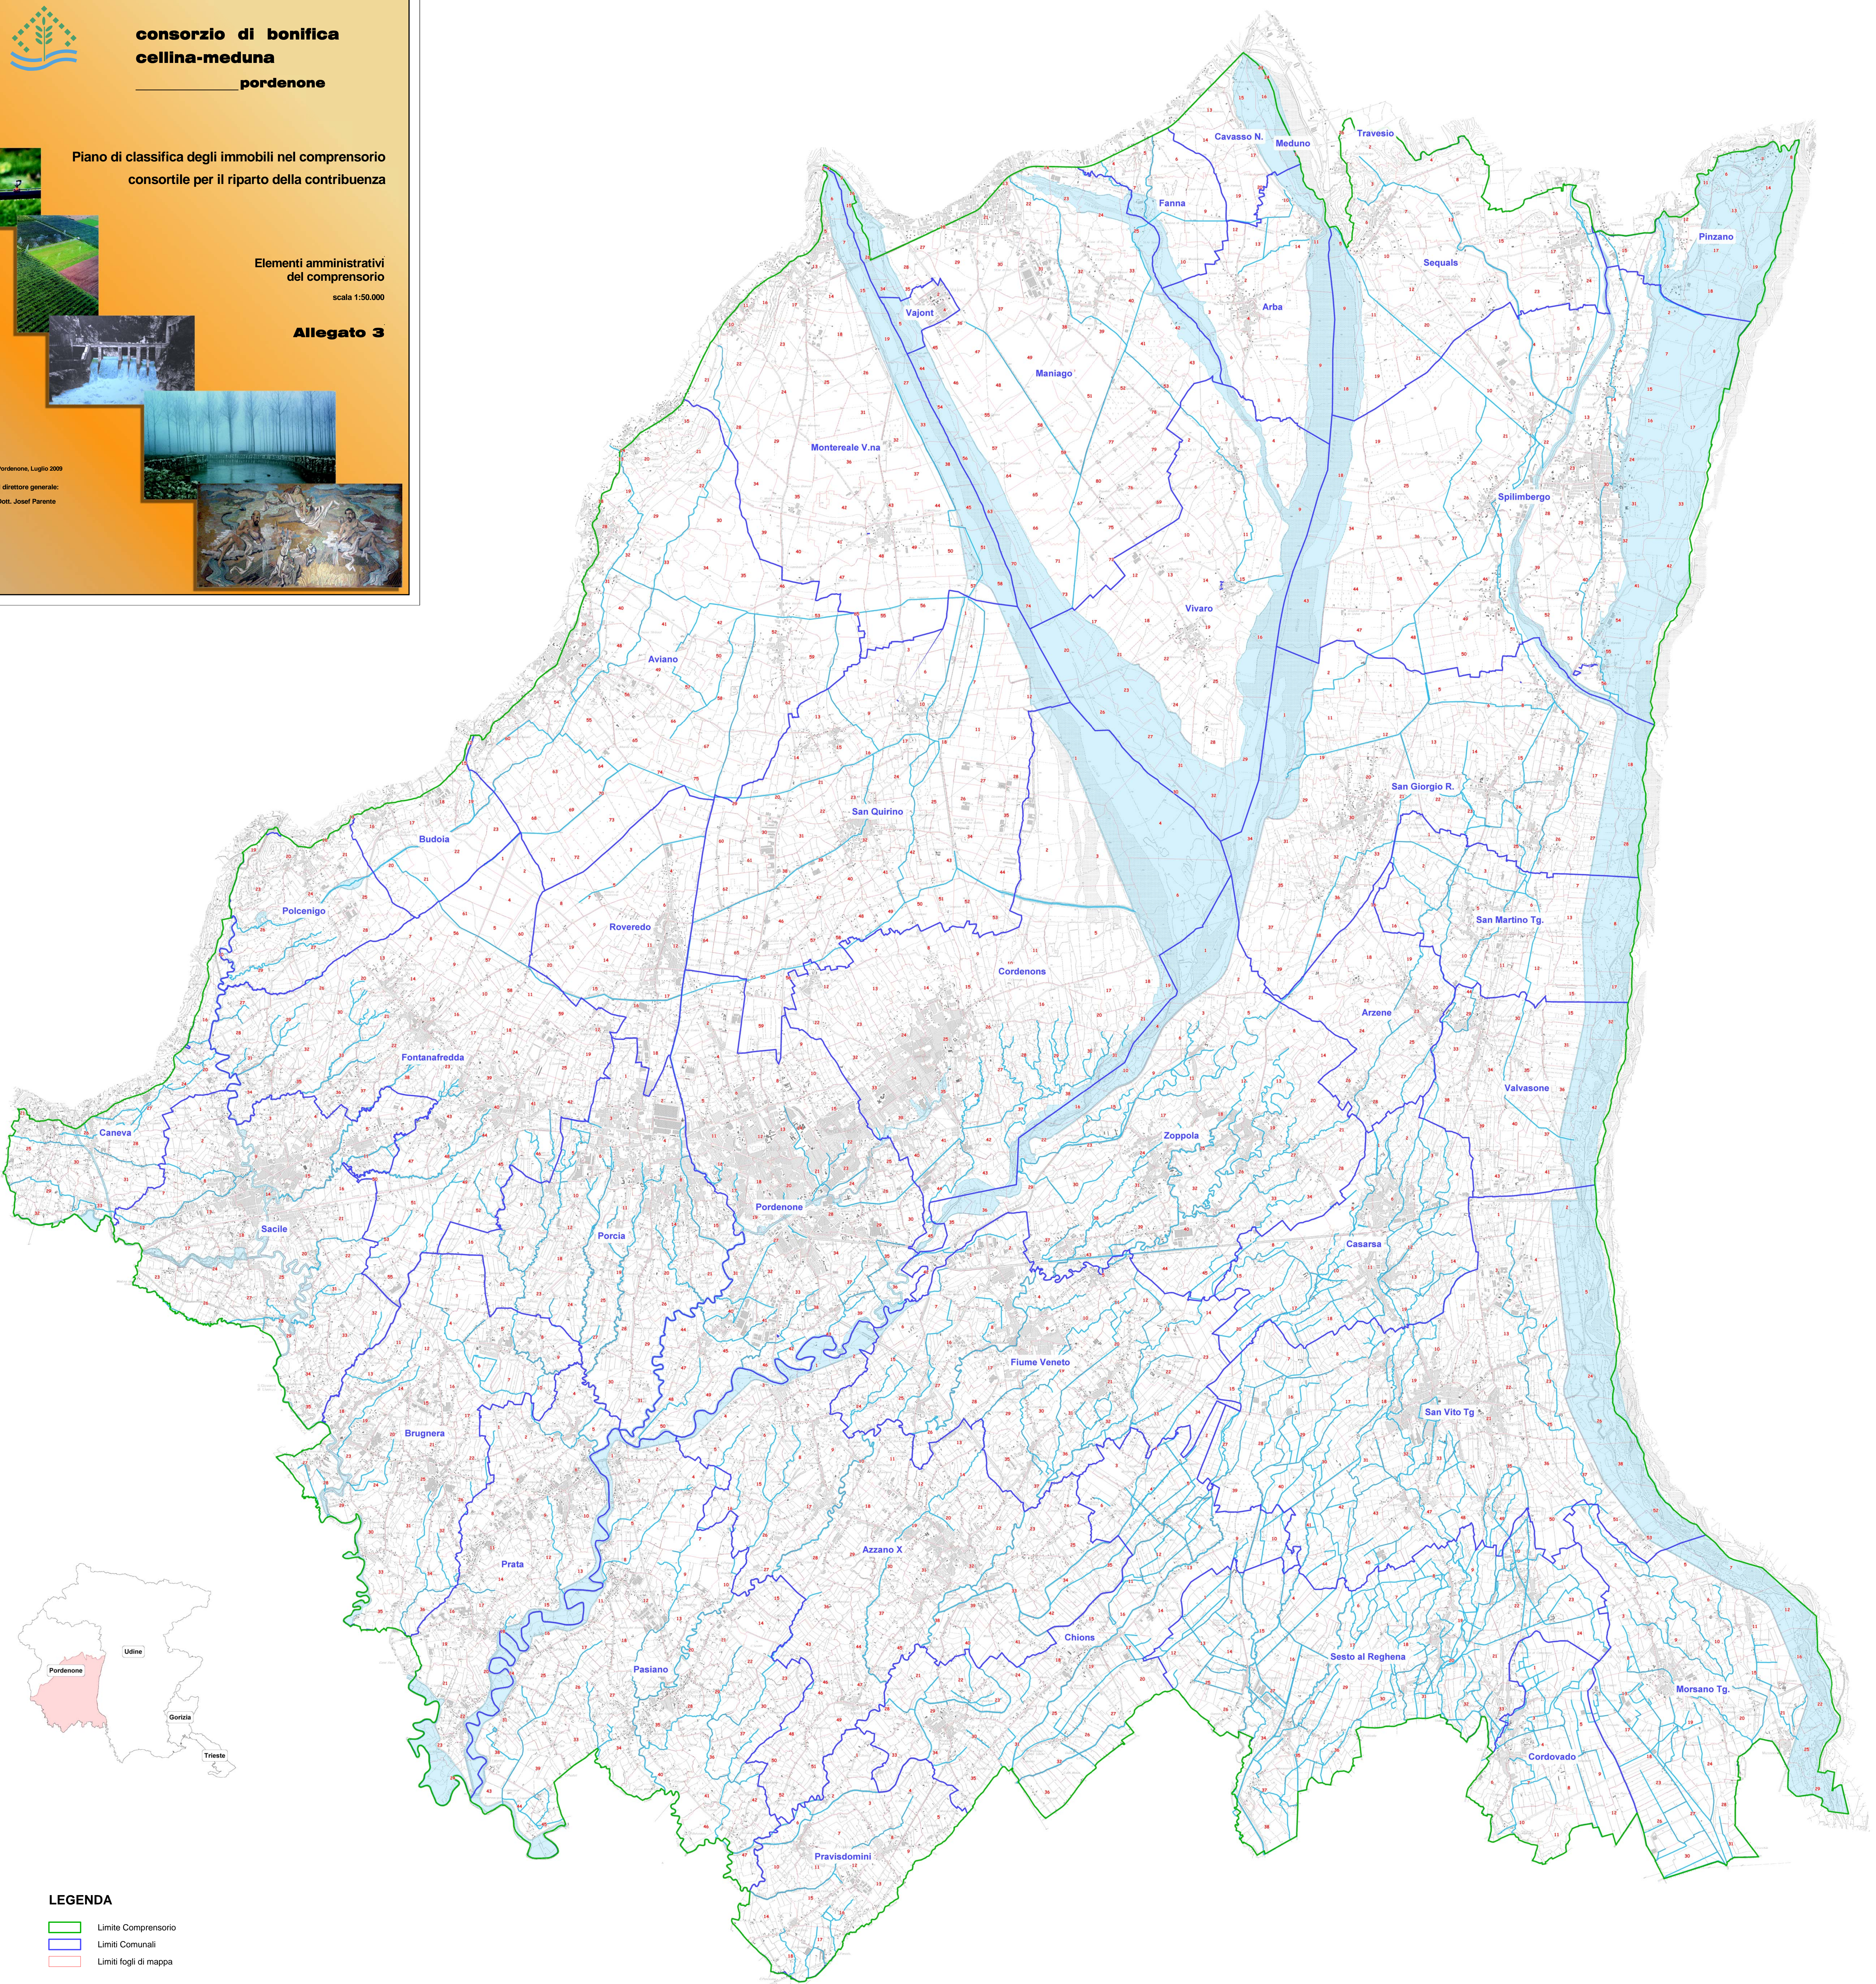

**consorzio di bonifica
cellina-meduna
pordenone**

Piano di classifica degli immobili nel comprensorio
consortile per il riparto della contribuzione

Elementi amministrativi
del comprensorio
scala 1:50.000

Allegato 3

1. **LEGENDA**
2. Limite Consorzio
   - Limiti Comunali
   - Limiti fogli di mappa