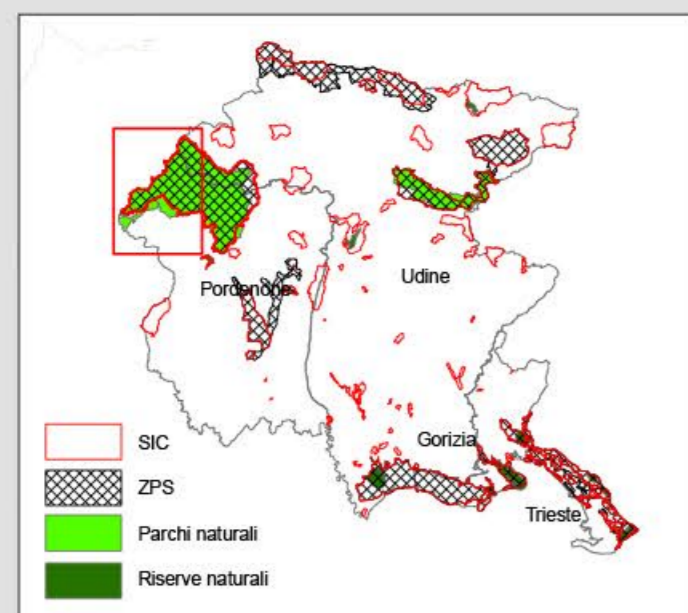

Inquadramento generale