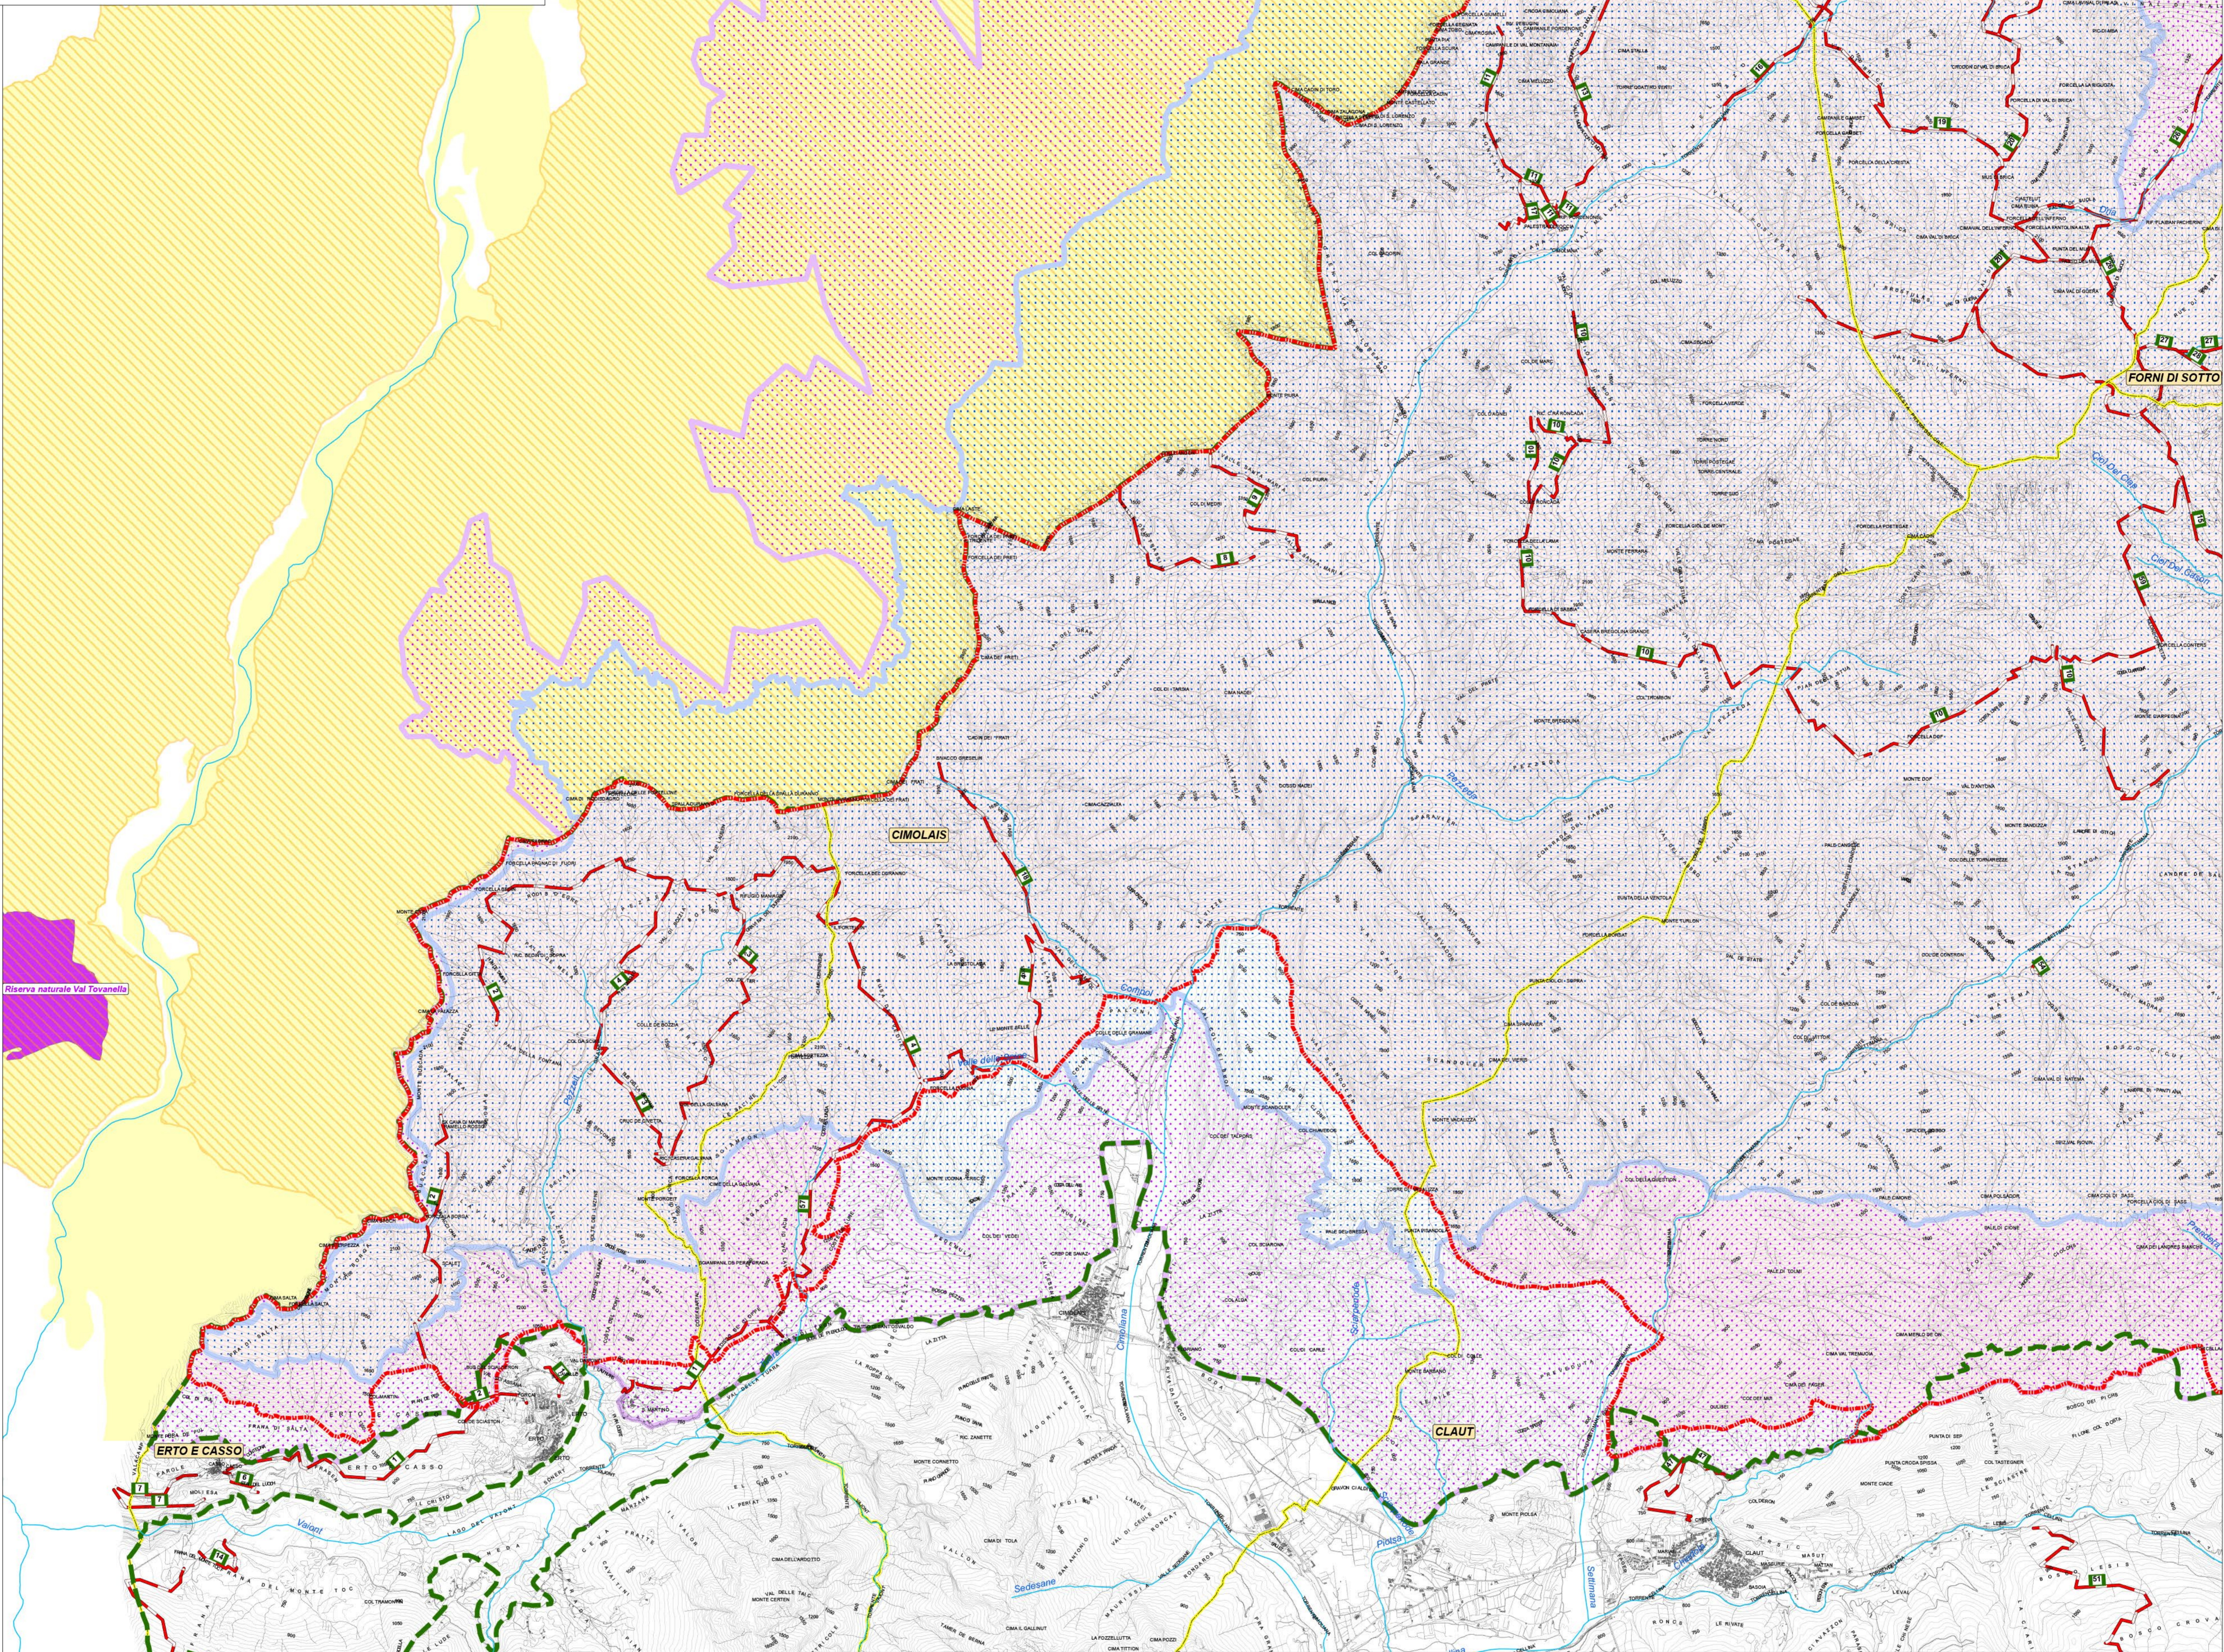

Inquadramento generale

Scala 1 : 25.000
0 0,5 1 2 km

Legenda

- SIC/ZPS "Dolomiti Friulane" (IT3310001)
- Parco Naturale Dolomiti Friulane
- Limiti amministrativi comunali
- Laghi
- Corsi d'acqua
- Sentieri esistenti
  (la numerazione dei sentieri è riportata nella tabella sottostante)

Sito UNESCO "Le Dolomiti"

- Area di eccellenza
- Area tampone
- SIC
- ZPS
- Riserva Naturale Statale

N. PRIMARIO	DENOMINAZIONE	CORRISP. CAI
1	Sclarbon e Clope	380
2	Tamers Bedin Lausen	381
3	Grave Galvane Rif Maniago	908
4	Conte Ferrera Grave Rif Maniago Fia Lodina Compol	374
5	Sentiero delle Fornaci	394
6	Troil De La Nongola	380A
7	Sant'Antoni Molese	380
8	Fontana Laghet Spie	390-389
9	Fontana Smaria Gervasutti	356
10	Bregoline	370
11	Park Rif Ph Biv Perugini	352
12	Vasol	907
13	Rif Ph Fia Leone Biv Marchi	349
14	Bosco Vecchio	NO
15	Postegae Prammar Ciel De Pess	362-366
16	Postegae Urtisiel Gial Davaras	361-346
17	Costa Le Corde Belvederi	352
18	Costa Tas Biv Gresselin	358
19	Piccol Mus Brica	379
20	Binon Fantulina Infern Pasmus	369-362
21	Piccol Biv Marchi	359
22	Rif Gial Fossiana Mauria	341
23	Anello di Bianchi	346-361-342
24	Lavinai	367
25	Gial Scodavacca	346
26	Palais Suola Fia Rua	362-363
27	Val Rua Suola	368
28	Pso Suola Sarodinas Ciamothe Masons	373
29	Guado Tagliamento Cramasons	373
30	Rest Ciampiz	377-378
31	Anello Senons	393

N. PRIMARIO	DENOMINAZIONE	CORRISP. CAI
32	Ciamothe Podinuz	373A
33	Covardins Lareseit Putha	364
34	Col de Post Stuet	366A
35	Pont Stua Biv Goltan	375-375A
36	Putha Pregoane Podestine	376
37	Covardins Pesces Ciampiz Clavalut	378
38	Podestine Cial Tramont	398
39	Strade Alpin	966
40	Planiglaria Altns	979A
41	Sentiero dei Bambini	NO
42	Mont Clavac	976-975-979
43	Troil Mus	NO
44	Tranconere Vandreauna Navalesc Andreis	975-975A
45	Tranconere Giveld Molassa	974
46	Casosla Muntrin Salincheit Valine	973
47	Col del Pias	385
48	Vollere e San Daniele	979
49	Ciasavent Colclavath	961
50	Bian de Crode Landre Scur	NO
51	Lesis Pradut	960A
52	Pradut Colclavath Clautana	960
53	Panuzh Valine	967-968
54	Fornace Cna Salfontane	NO
55	Poffabro Salincheit	973A
56	Ingagna Spinespes Dodesma Cial	393A
57	Tegh Fia Lodina	374A
58	Truoi Dal Von	371
59	Crosetta	388
61	Landris	NO
62	Crucci Clavalut	967

PROGRAMMA DI SVILUPPO RURALE DELLA REGIONE AUTONOMA FRIULI VENEZIA GIULIA

PIANO DI GESTIONE DEL SITO NATURA 2000 SIC/ZPS IT3310001 "Dolomiti Friulane"

Tavola: **1a**

Scala: **1 : 25 000**

Data: **AGOSTO 2012**

Codice commessa: **10_080_P**

Codice elaborato: **CT1aPCS_10_080_P**

Revisione	Versione	Redatto	Verificato	Approvato	Data
1	1				
2	1				
3	1				
4	1				

Dot.ssa Raffaella Sarva   Dot.ssa Fabiana Pancheri   Ing. Alessandro Bardi   Agosto 2012

Responsabile del Piano: Ing. Alessandro Bardi

VISTO: IL PRESIDENTE