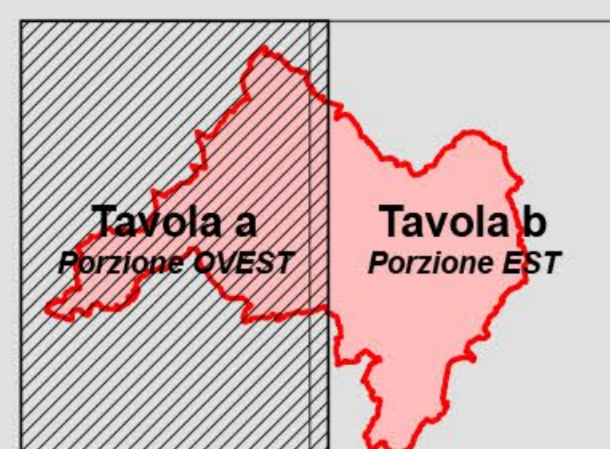

Inquadramento generale