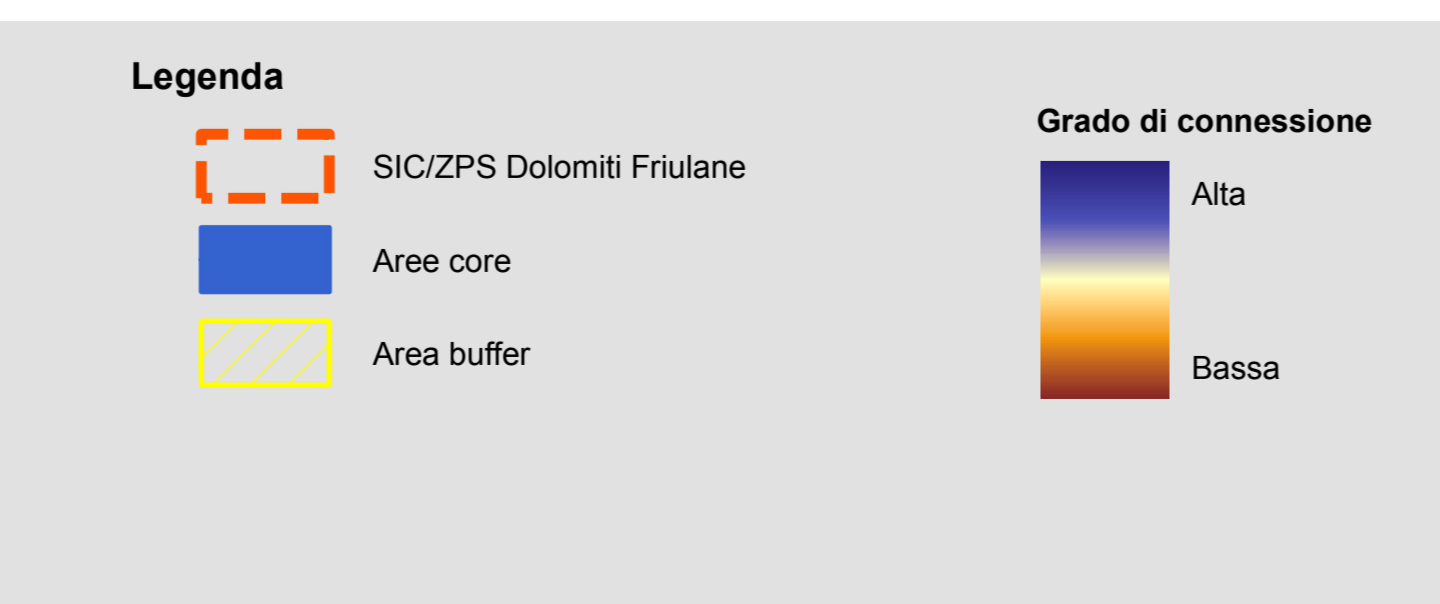

PSR
2007-2013
PROGRAMMA DI SVILUPPO RURALE DELLA REGIONE AUTONOMA FRIULI VENEZIA GIULIA