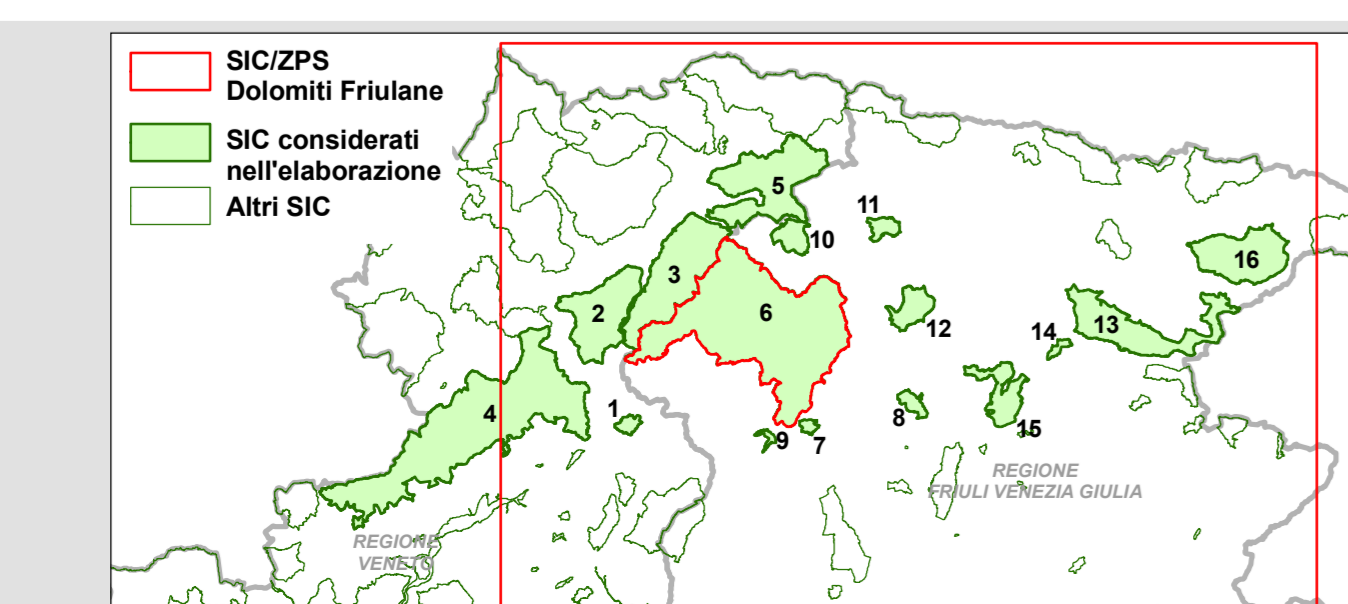

PSR
2007-2013
PROGRAMMA DI SVILUPPO RURALE DELLA REGIONE AUTONOMA FRIULI VENEZIA GIULIA