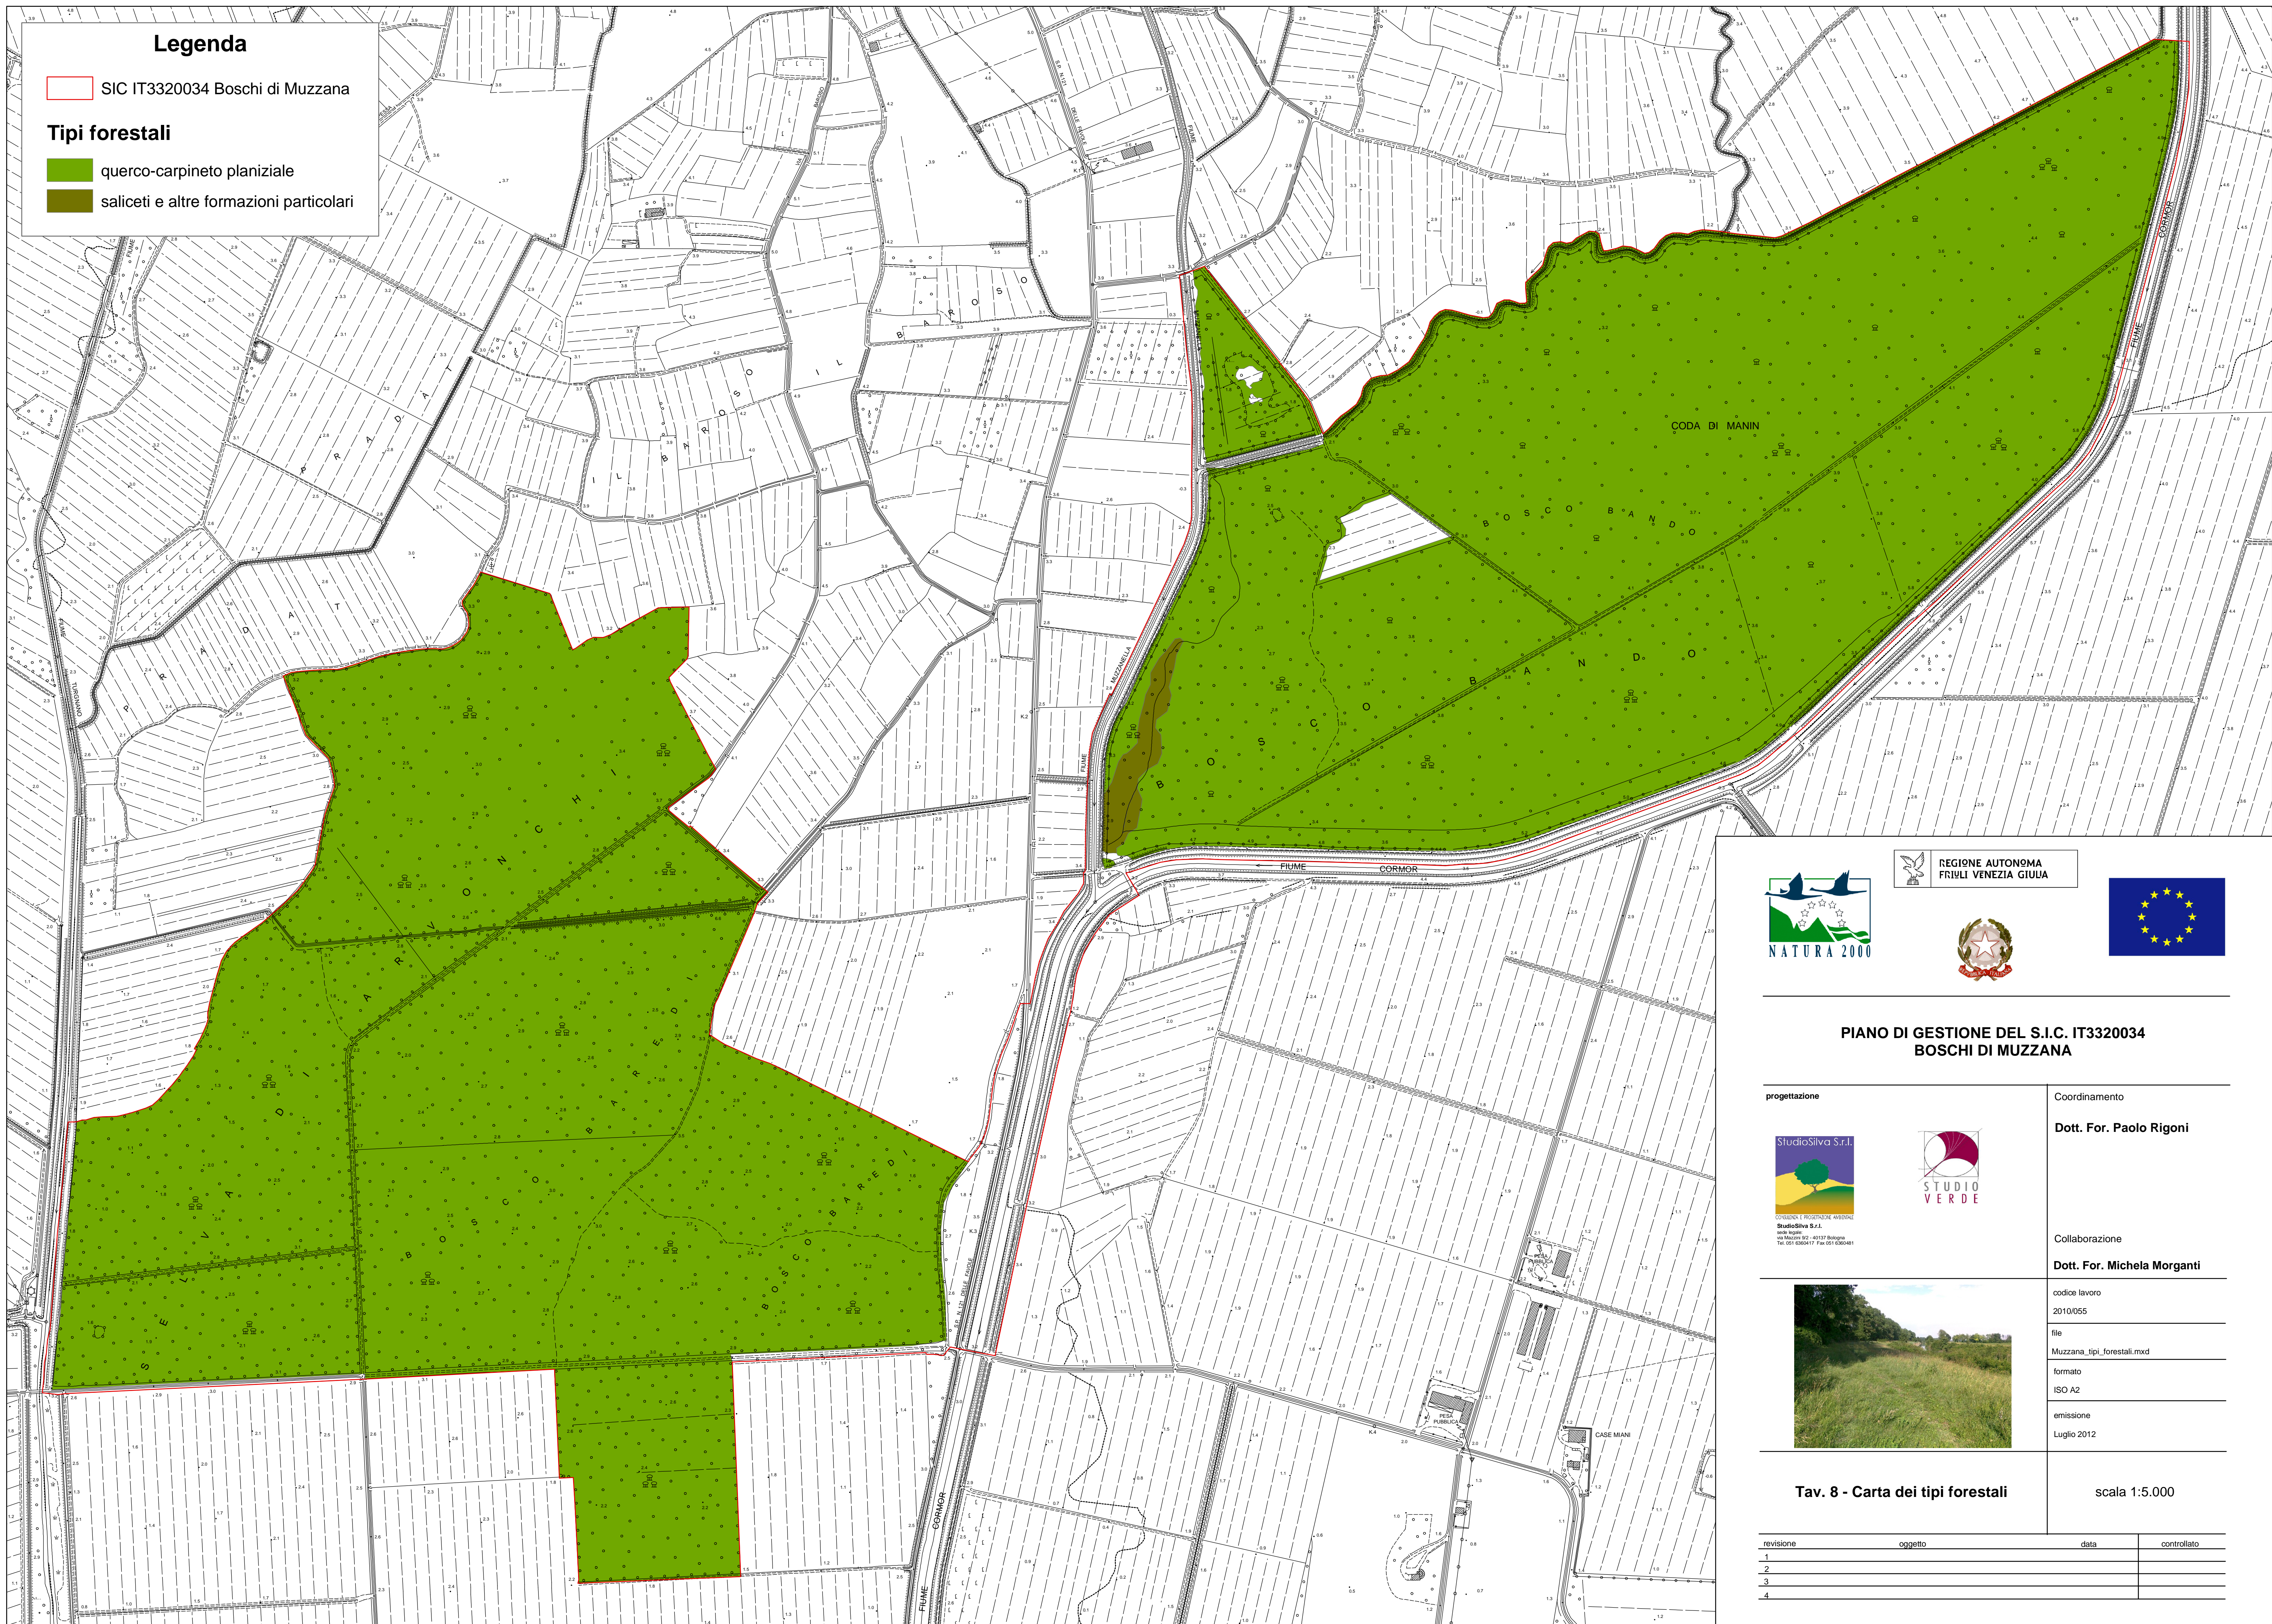

Legenda

 SIC IT3320034 Boschi di Muzzana

Tipi forestali

-  quercio-carpineto planiziale
-  saliceti e altre formazioni particolari

REGIONE AUTONOMA
FRIULI VENEZIA GIULIA

PIANO DI GESTIONE DEL S.I.C. IT3320034 BOSCHI DI MUZZANA

file

Muzzana_tipi_forestali.mxd

formato

ISO A2

emissione

Luglio 2012

Tav. 8 - Carta dei tipi forestali

scala 1:5.000

revisione	oggetto	data	controllato
1			
2			
3			
4			